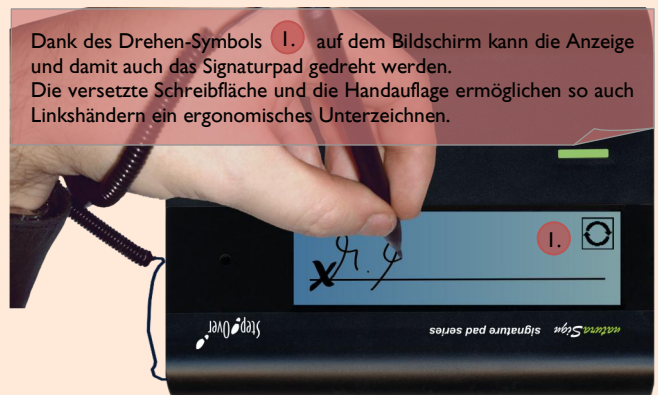

## Das Optimum für den Außendienst

1. Extra breite Schreibfläche mit kratzfester Oberfläche zur ausweisconformen Erfassung selbst von langen Doppelnamen.
2. Stifteinschub und Stiftbefestigung mit reißfester Spiralkordel.
3. Stifthalterung für den Schalterbetrieb.
4. Status-LED (Orange = Bereitschaft/ Grün = Signaturmodus)

## Die sichersten Pads der Welt „Made in Germany“

Dieses Signaturpad bietet Ihnen höchste Qualität und Sicherheit – entwickelt und hergestellt in Deutschland. Zu den Sicherheitsaspekten, die Sie keinesfalls missen sollten, gehören die standardmäßig verschlüsselte Datenübertragung zwischen dem Signaturpad und der Software, die hohe optische und zeitliche Auflösung inkl. Druckerfassung und die interne Echtzeit-Uhr. Nur so unterzeichnen Sie sicher nach den strengen EU-Richtlinien.

## Stabilität und Ergonomie in ihrer schönsten Form

Ein Pad mit LCD-Bildschirm, das so flach ist wie eine CD-Hülle und dennoch extrem stabil! 40% der Bauhöhe von 1 cm sind der Wandstärke des speziell gehärteten Gehäuses geschuldet. Die Konstruktion trägt ihr Übriges zur hohen Stabilität bei.

## ...und für Linkshänder

Dank des Drehen-Symbols 1. auf dem Bildschirm kann die Anzeige und damit auch das Signaturpad gedreht werden. Die versetzte Schreibfläche und die Handauflage ermöglichen so auch Linkshändern ein ergonomisches Unterzeichnen.