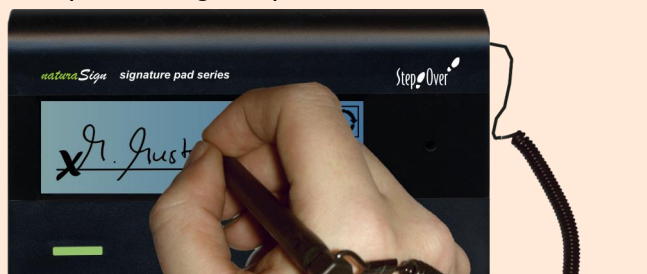

# naturaSign Pad Standard

## Das Optimum für den Außendienst

1. Extra breite Schreibfläche mit kratzfester Oberfläche zur ausweisconformen Erfassung selbst von langen Doppelnamen.
2. Stifteinschub und Stiftbefestigung mit reißfester Spiralkordel.
3. Stifthalterung für den Schalterbetrieb.
4. Status-LED (Orange = Bereitschaft/ Grün = Signaturmodus)

## Das perfekte Signaturpad für Rechtshänder...

Die breite Handauflage in Verbindung mit der versetzten Schreibfläche und der extrem flachen Bauweise ermöglichen erstmals eine Handhaltung, die so natürlich ist, wie bei der Unterschrift auf Papier.

## Die sichersten Pads der Welt „Made in Germany“

Dieses Signaturpad bietet Ihnen höchste Qualität und Sicherheit – entwickelt und hergestellt in Deutschland. Zu den Sicherheitsaspekten, die Sie keinesfalls missen sollten, gehören die standardmäßig verschlüsselte Datenübertragung zwischen dem Signaturpad und der Software, die hohe optische und zeitliche Auflösung inkl. Druckerfassung und die interne Echtzeit-Uhr. Nur so unterzeichnen Sie sicher nach den strengen EU-Richtlinien.